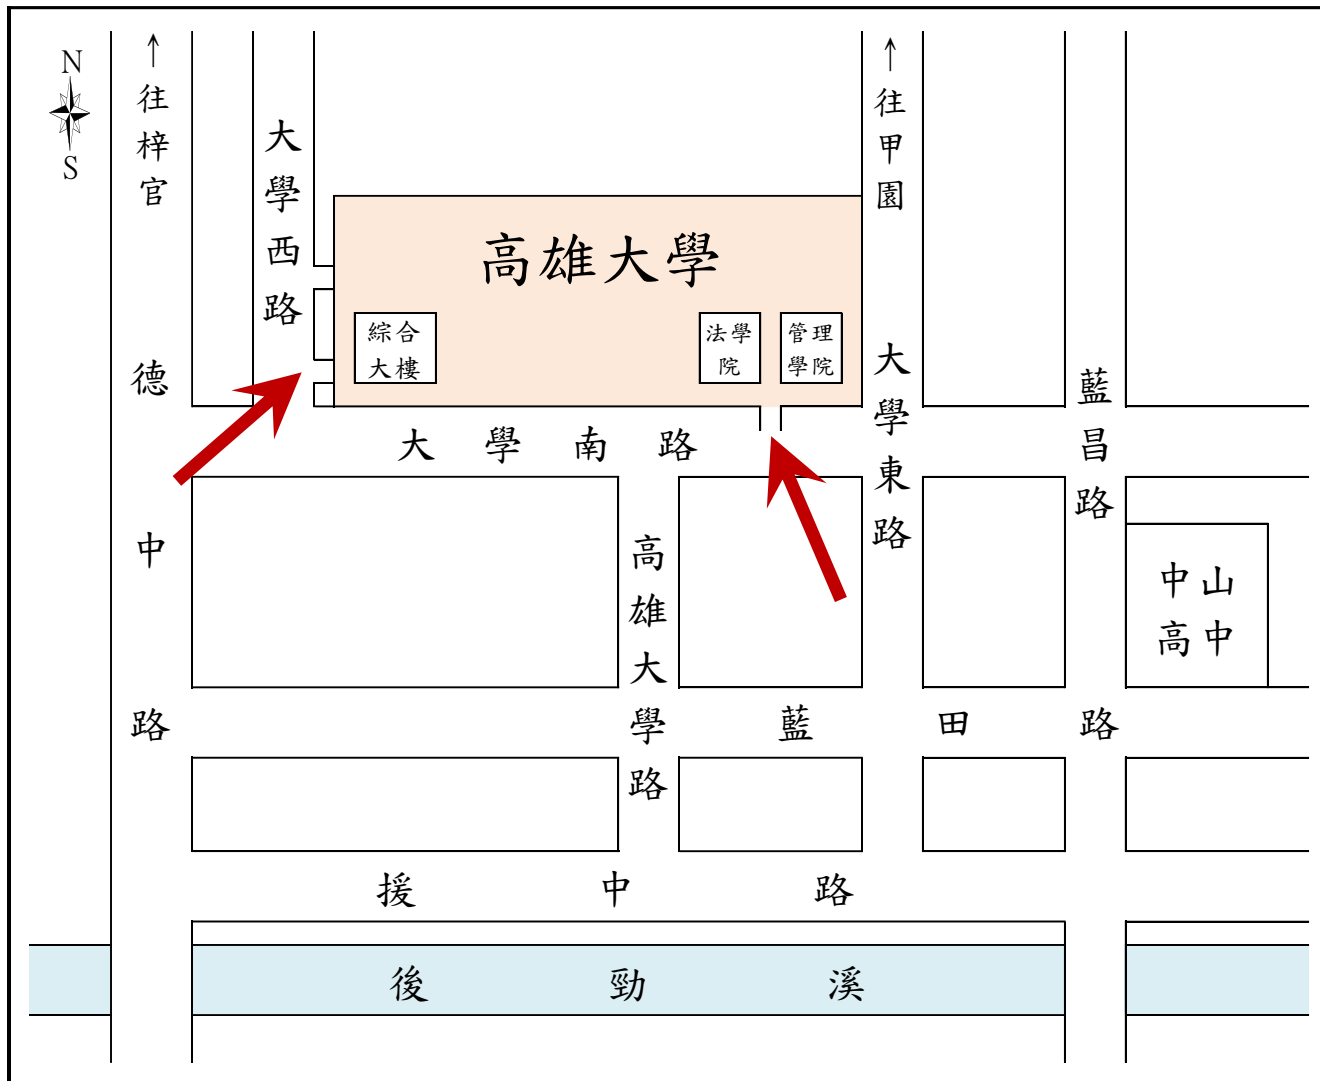

日本語能力試驗 考場位置圖

國立高雄大學

高雄市楠梓區高雄大學路 700 號

【交通資訊】

捷運路線：捷運紅線至〔楠梓加工區站〕，出站後轉乘紅 56 公車。

公車站牌：(法學院、管理學院考場)〔高大管理學院〕

(綜合大樓考場)〔大學西路口(第一綜合大樓)〕

※以上交通資訊僅供參考，考前請自行確認班次等營運狀況並依個人狀況選取適合之交通工具。